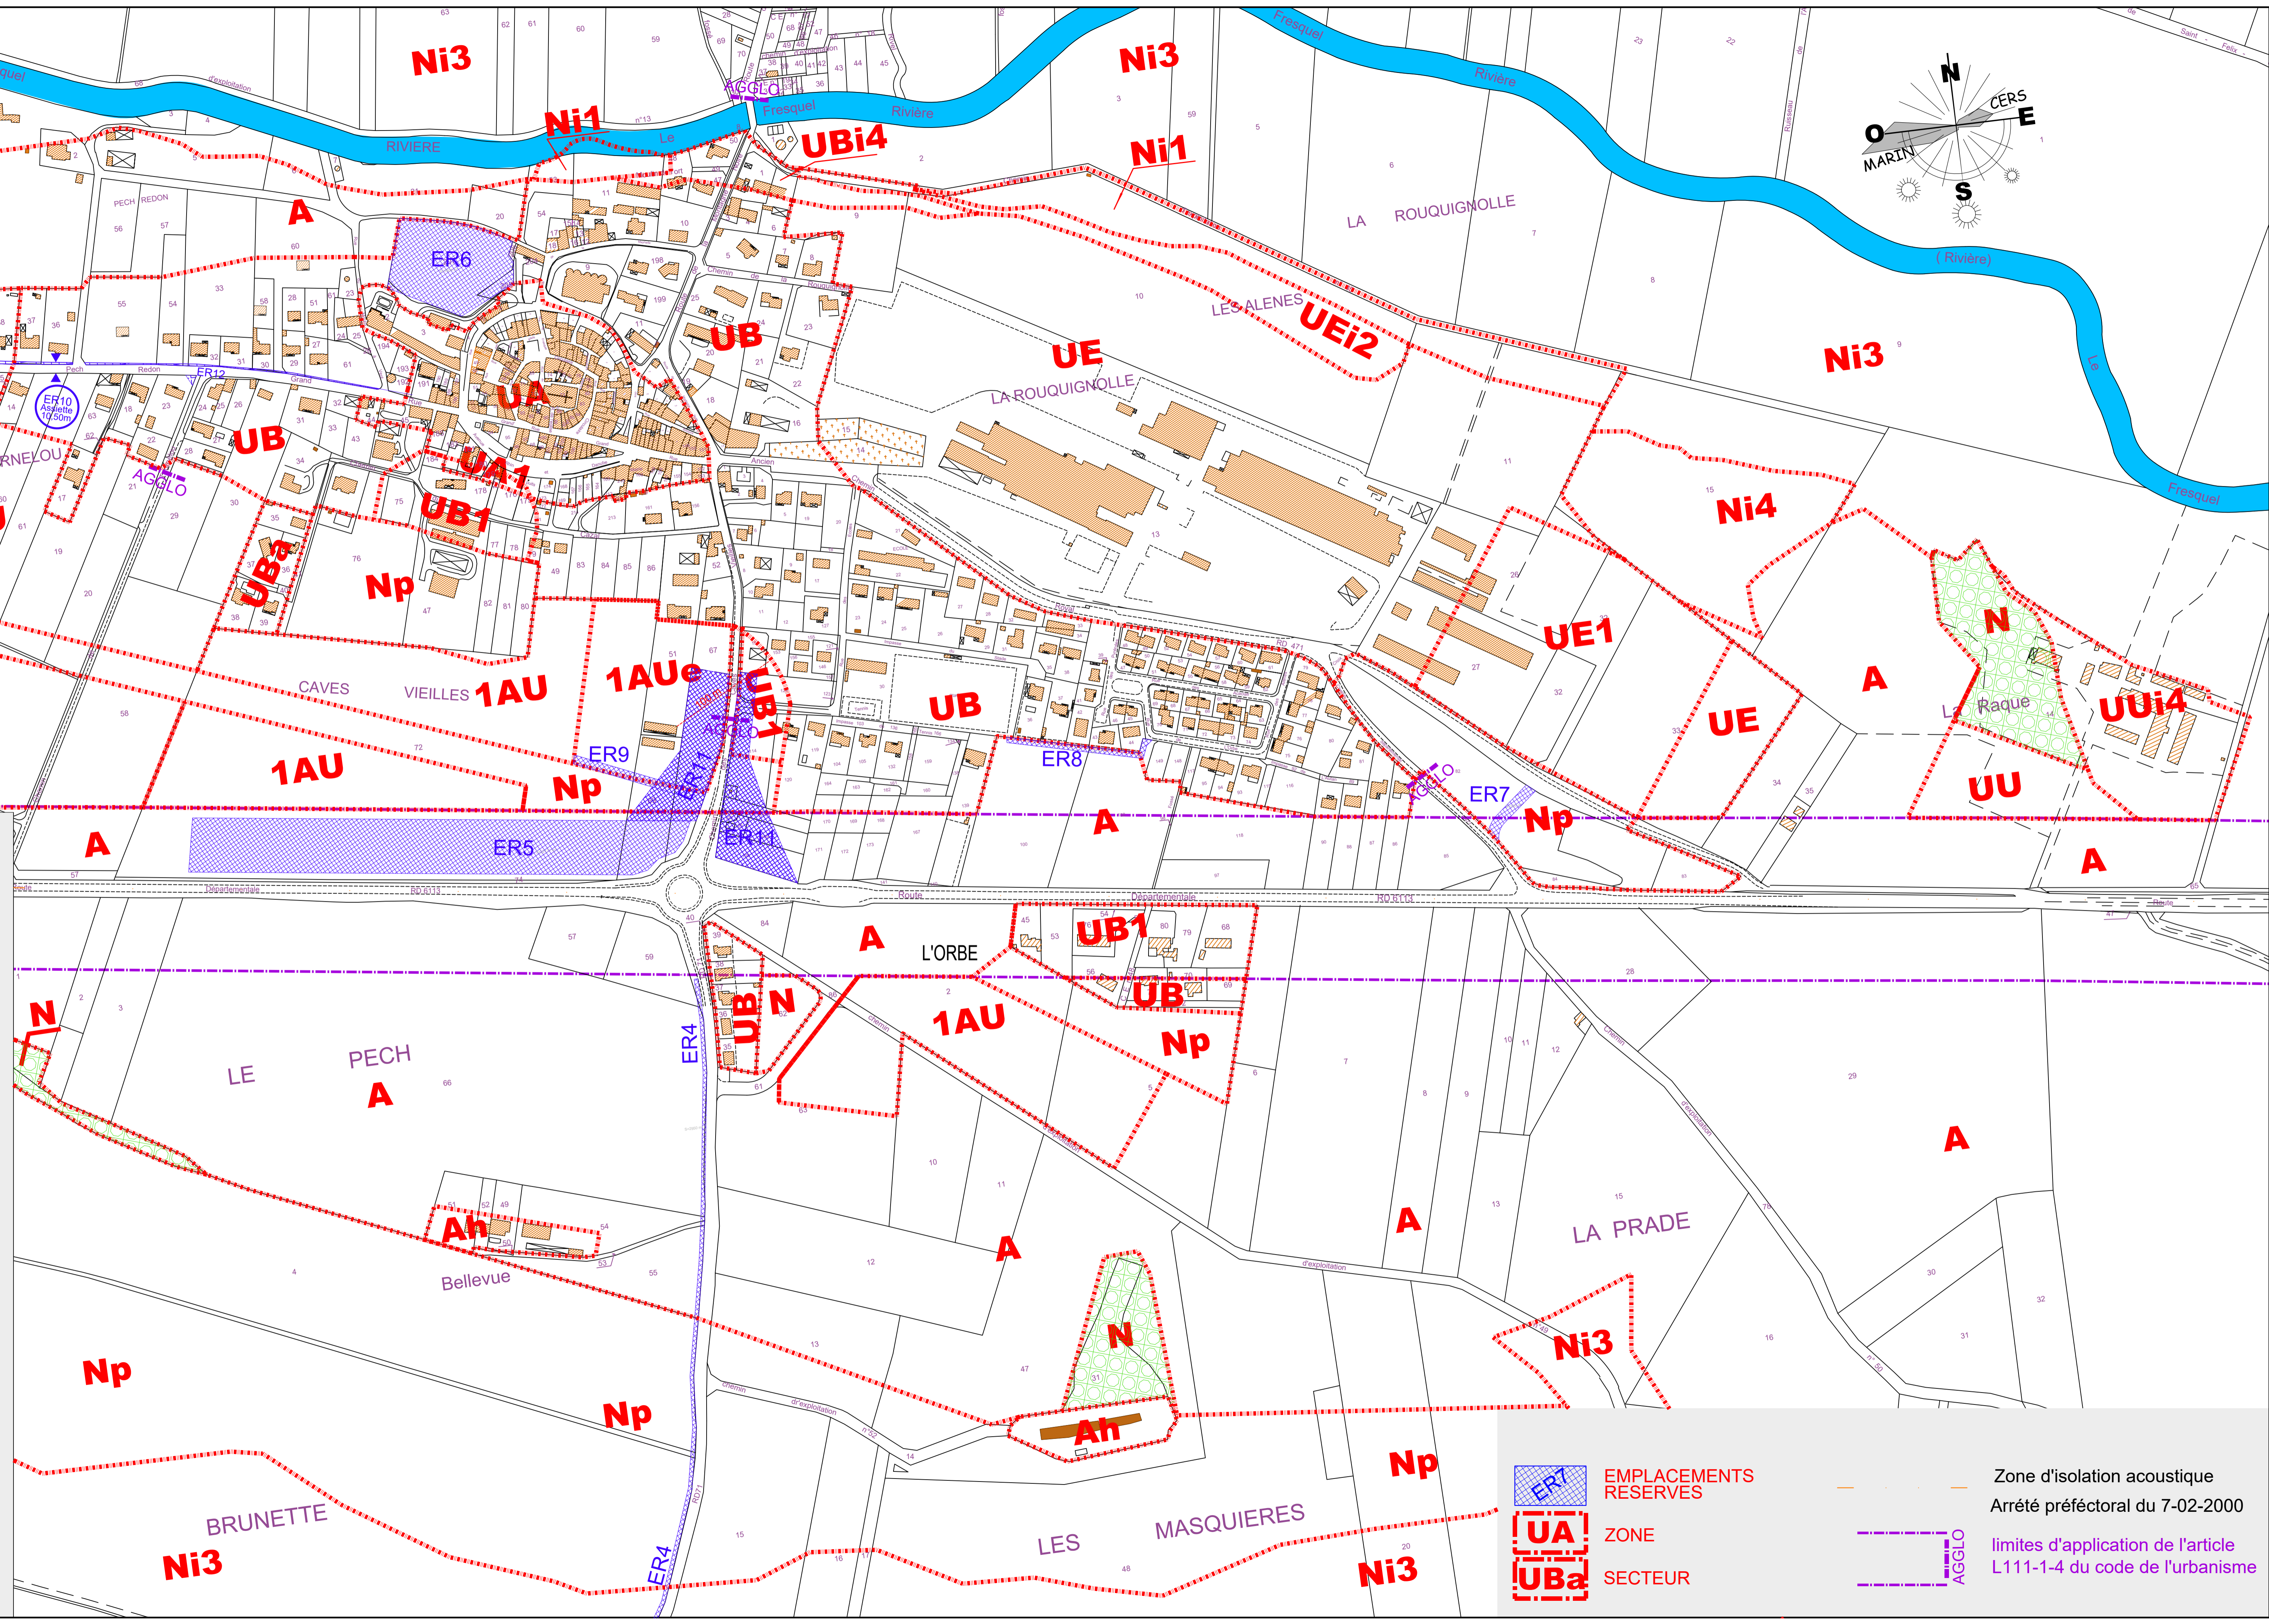


 DEPARTEMENT DE L'AUDE
 COMMUNE DE LASBORDES
 Bureaux d'études en Urbanisme:
 SARL Géomètre Expert DARI

PLAN LOCAL d'URBANISME

POS	Arrêté le	Approuvé le	Révisé le	Modifié le
		25/11/1985		23/02/1998
PLU	Arrêté le	Approuvé le	Révisé le	Modifié le
	6/07/2011	29/03/2012		

PLAN DE ZONAGE 1/2500

3 a

Fond de plan dressé par SARL Géomètre Expert DARI
 2, rue JB de Maille - 11400 - Castelnaudary - Tel 04-68-23-14-38 - Fax 04-68-23-46-95

 EMBLEMES RESERVES
 ZONE
 SECTEUR

 Zone d'isolation acoustique
 Arrêté préfectoral du 7-02-2000
 limites d'application de l'article L111-1-4 du code de l'urbanisme
 AGGLO